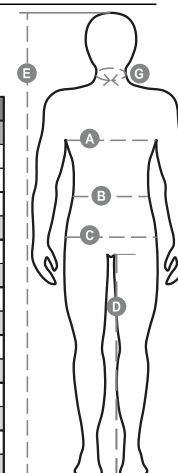

LEADER

001457-0439

Felpa da uomo in alta visibilità con cappuccio e bande riflettenti, zip intera SBS con cursore in metallo autolock, polsini e vita in costina elasticizzata, due tasche frontali con zip coperta, una tasca multifunzione al petto con anello porta badge e patta di chiusura LOCK SYSTEM.

Composizione: 100% POLIESTERE

Aspetto: GARZATA

Peso: 300 GR/MQ

Taglie: S-M-L-XL-XXL-3XL-4XL-5XL

Imballo: 1/20

MADE IN: MADE IN CHINA

HS CODE: 61103091

Colori

ARANCIONE
FLUO/BLU NAVY

GIALLO FLUO/BLU
NAVY

Guida alle taglie

International Sizes	XXS		XS		S		M		L		XL		XXL		3XL		4XL		5XL	
IT - DE	36	38	40	42	44	46	48	50	52	54	56	58	60	62	64	66	68	70	72	74
FR - ES	32	34	36	38	40	42	44	46	48	50	52	54	56	58	60	62	64	66	68	70
UK	29	30	31	33	34	36	38	39	41	42	44	46	47	48	50	52	53	55	56	58
(G) - cm	37	37	38	38	39	39	40	40	41	41	42,5	42,5	44	44	45	45	46	46	47	47
(G) - in	14½	14½	15	15	15½	15½	15¾	15¾	16	16	16¾	16¾	17¼	17¼	17¾	17¾	18	18	18½	18½
(A) - cm	72	76	80	84	88	92	96	100	104	108	112	116	120	124	128	132	136	140	144	148
(A) - in	28	30	31	33	34	36	38	39	41	42	44	46	47	48	50	52	53	55	56	58
(B) - cm	64	68	72	74	76	80	84	88	92	96	100	104	108	112	116	120	124	128	132	136
(B) - in	25	27	28	29	30	32	33	34	36	38	40	41	43	45	46	48	49	51	52	54
(C) - cm	80	84	88	90	92	96	100	104	108	112	116	120	124	128	132	136	140	144	148	152
(C) - in	31	33	34	35	36	38	39	41	42	44	46	47	49	50	52	53	55	56	58	59
(D) - cm	82	82	84	84	85	85	86	86	87	87	88	88	88	88	88	88	89	89	89	89
(D) - in	32	32	33	33	33	33	33	33	34	34	34	34	34	34	34	34	35	35	35	35
(E) - cm					170/181				175/187				175/189							
(E) - in					67/71				69/73				69/75							